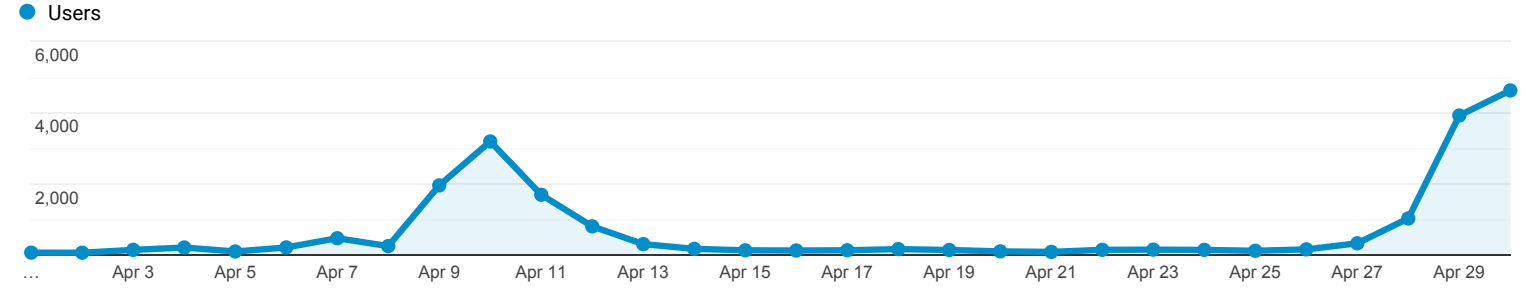

Audience Overview

All Users
100.00% Users

Apr 1, 2020 - Apr 30, 2020

Overview

<p>Users</p> <p>20,155</p>	<p>New Users</p> <p>19,050</p>	<p>Sessions</p> <p>22,020</p>
<p>Number of Sessions per User</p> <p>1.09</p>	<p>Pageviews</p> <p>25,374</p>	<p>Pages / Session</p> <p>1.15</p>
<p>Avg. Session Duration</p> <p>00:00:36</p>	<p>Bounce Rate</p> <p>89.36%</p>	